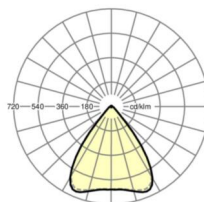

параметры

номер заказа	19432004180
код EAN	4020863401406
номер таможенного тарифа	94051190
Знак прохождения контроля	IP 64, класс защиты I, ENEC10 VDE, F, D, HACCP DIN10500/Food/IFS-пригодность для применения/BRC, Indoor, CE
Степень ударопрочности IK	IK03 (-20°C bis 25°C)
Температура окружения	ta -20°C в 25°C
Гарантийный срок	5 лет
Государственные программы поддержки	BEG - государственные субсидии для энергосберегающих зданий (действительна только для Германии)

электротехника

Балласт	Электронный драйвер (1 штука)
Мощность системы	70W
сетевое напряжение	230V/50Hz
автоматический предохранитель (пусковой ток)	10 штук/B10, 16 штук/B16, 10 штук/C10, 16 штук/C16
класс энергосбережения/Источник света	D

Оптика

Оснастка	LED, цветопередача/оттенок света CRI ≥ 80 / 6500K
Допуск для координаты цветности (MacAdam)	3SDCM
Фотобиологическая безопасность (светильник)	RG1
Номинальный световой поток	9808lm
Срок службы LED	50000h L80/B10 (Tq 25°C)
светоотдача светильников	141lm/W
Угол излучения	80° (C0) / 80° (C90)
UGR поп./вдоль	19.5 / 19.7

DEEP-LINK

<https://www.regiolux.de/ru/article/19432004180>

Ссылка	LED 10000lm 865
ηLB	100 %
Φ ↓/↑	98 % / 2 %
UGR поп./вдоль	19.5 / 19.7