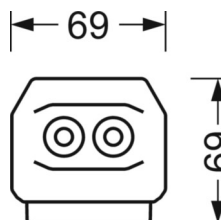

прибородержатель IP 64 - Individual.Lens.Optic - прямой свет, узко- и широконаправленный - без видимых стыков

Ламподержатель из оцинкованного стального профиля; слой цинка в сочетании с лаком на полиэфирной смоле хорошо защищает от коррозии; крепление без инструментов, с помощью встроенных нажимных затворов, защита от кражи. Встроенные пластиковые торцы с уплотнительными краями и одно замкнутое уплотнение вокруг, для несущей шины классов защиты до IP64. Цвет корпуса белый стандартный для электротехники RAL 9016; Прямой узко и широко направленный свет, распространяющийся через линзу «Individual.Lens.Optic» из пластика ПММА. Оптика отдельных линз с прозрачным уплотнением делает сборку и установку предельно удобными, а плоскость легко чистится. Тройные ряды из отдельных линз и лампо-/прибородержатели, идеально согласованные между собой, обеспечивают цельный вид без стыков и неравномерностей. Подключение к электросети через штатную 3-полюсную штекерную деталь для быстрой сборки, со свободным выбором фаз. Встроенный механизм для правильной сборки для быстрого контакта. Сменные блоки, позволяющие легко модернизировать освещение, существенно продлевают срок службы всей осветительной установки.

параметры

номер заказа	19432004180
код EAN	4020863401406
номер таможенного тарифа	94051190
Знак прохождения контроля	IP 64, класс защиты I, ENEC10 VDE, F, D, HACCP DIN10500/Food/IFS-пригодность для применения/BRC, Indoor, CE
Степень ударопрочности IK	IK03 (-20°C bis 25°C)
Температура окружения	ta -20°C в 25°C
Гарантийный срок	5 лет
Государственные программы поддержки	BEG - государственные субсидии для энергосберегающих зданий (действительна только для Германии)

электротехника